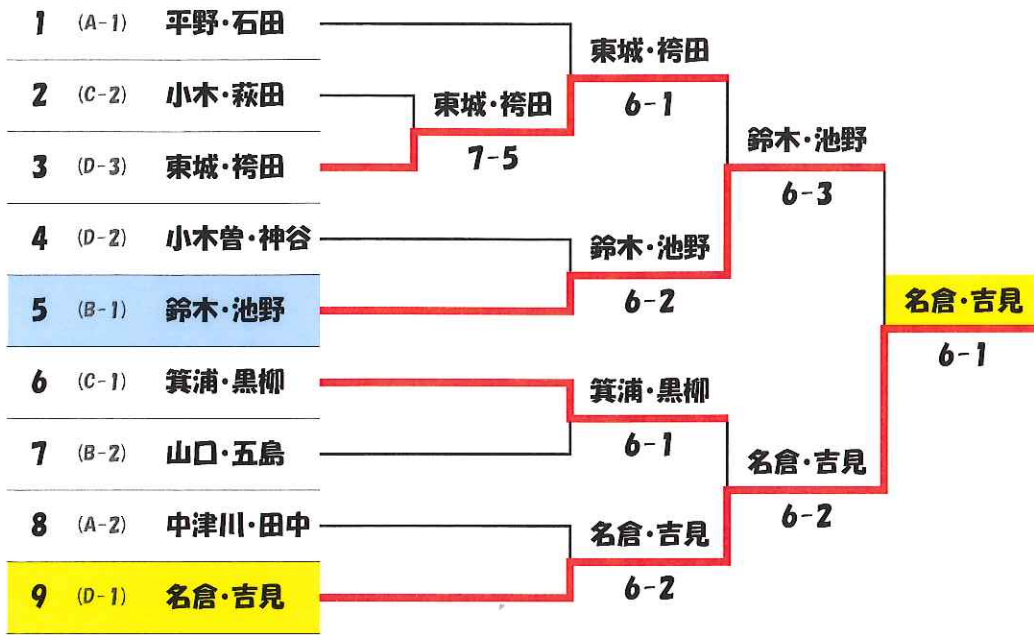

< 決勝トーナメント >

1セットマッチ6-6タイブレーク

左側から 優勝・準優勝ペア