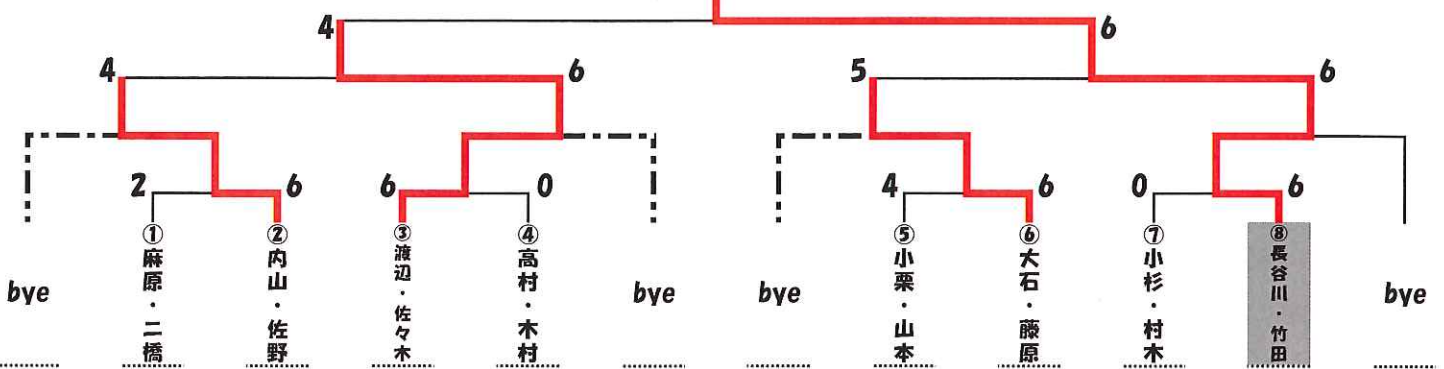

[女子の部 ・ 予選リーグ]

1セットマッチ6-6タイブレーク(12P)

各リーグ上位2チームが決勝トーナメントへ、下位2チームがコンソルトーナメントへ進出!

コール時間	A	氏名	所属	1	2	3	4	勝敗数	得失G数	順位
12:15	1	宇田川・池野	フリー 鹿谷倶楽部		6-1	6-0		2-0	+11	1
	2	畑・山本	愛野公園TS	1-6			6-3	1-1	-2	2
	3	長谷部・村松	フリー	0-6			7-6(2)	1-1	-5	3
	4	大貴・伊藤	フリー		3-6	(2)6-7		0-2	-4	4