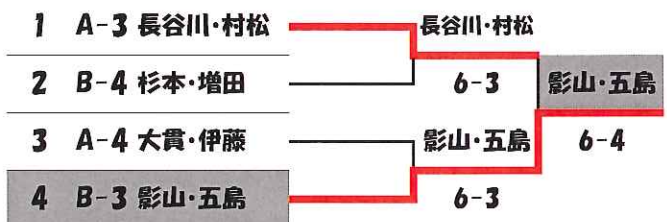

[女子の部 ・ 予選リーグ]

1セットマッチ6-6タイブレーク(12P)

各リーグ上位2チームが決勝トーナメントへ、下位2チームがコンソルトーナメントへ進出!

コール時間	A	氏名	所属	1	2	3	4	勝敗数	得失G数	順位
12:15	1	宇田川・池野	フリー 鹿谷倶楽部		6-1	6-0		2-0	+11	1
	2	畑・山本	愛野公園TS	1-6			6-3	1-1	-2	2
	3	長谷部・村松	フリー	0-6			7-6(2)	1-1	-5	3
	4	大貴・伊藤	フリー		3-6	(2)6-7		0-2	-4	4

コール時間	B	氏名	所属	1	2	3	4	勝敗数	得失G数	順位
12:15	1	設楽・田中	チームweak		6-1	6-0		2-0	+11	1
	2	影山・五島	内山テニス会	1-6			3-6	0-2	-8	3
	3	杉本・増田	マインドサン アケス浜松	0-6			3-6	0-2	-9	4
	4	鈴木・伊藤	アスTC		6-3	6-3		2-0	+6	2

[決勝トーナメント]

1セットマッチ6-6タイブレーク(12P)

[コンソルトーナメント]

ノードバンテージ・6ゲーム先取

← 後列 <第3位ペア>

← 前列 <準優勝・優勝ペア>

↑ <コンソル優勝ペア>