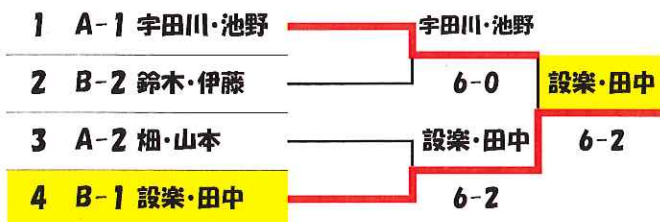

東海ビル管理杯 第45回テニス大会

平成25年7月14日(日)

ゆたか緑地テニスコート

< ゆたか緑地 B級ダブルス >

[男子の部 ・ 本戦トーナメント]

1セットマッチ6-6タイブレーク(12P)

1	平松・藤島	メガロスG浜松		平松・藤島	
2	麻原・二橋	フリー	後藤・野島	6-0	平松・藤島
3	後藤・野島	いわきくTC	6-1		
4	内山・鈴木	INS TC	内山・鈴木	6-1	平松・藤島
5	bye		内山・鈴木		
6	渡辺・佐々木	Team Maruo		6-3	平松・藤島
7	高野・小川	ヤマハTC	高野・小川	6-0	
8	bye		大石・藤原	6-2	高野・小川
9	大石・藤原	浜松ホトニクス 初生クラブ			
10	長谷川・竹田	メガロスG浜松	長谷川・竹田	6-3	平松・藤島
11	bye		下野・尾崎		
12	下野・尾崎	いわきくTC		7-5	平松・藤島
13	鈴木・三輪	アスTC	鈴木・三輪	7-6(4)	
14	磯部・大友	フリー	磯部・大友	7-6(1)	河合・平野
15	内山・佐野	NV	6-4		
16	小杉・村木	フリー	小杉・村木	6-1	河合・平野
17	bye		河合・平野		
18	河合・平野	rizing-star		6-0	河合・平野
19	小木・石田	坪井クラブ フリー	小木・石田	6-4	
20	bye		小栗・山本	6-0	小木・石田
21	小栗・山本	オグリキャップ			
22	高村・木村	カラシニコフ	影山・野末	6-4	小木・石田
23	影山・野末	内山テニス会	7-6(3)	石野・堀野	
24	石野・堀野	INS TC		7-6(7)	

[女子の部 ・ 予選リーグ]

1セットマッチ6-6タイブレーク(12P)

各リーグ上位2チームが決勝トーナメントへ、下位2チームがコンソルトーナメントへ進出!

コール時間	A	氏名	所属	1	2	3	4	勝敗数	得失G数	順位
12:15	1	宇田川・池野	フリー 鹿谷倶楽部		6-1	6-0		2-0	+11	1
	2	畑・山本	愛野公園TS	1-6			6-3	1-1	-2	2
	3	長谷部・村松	フリー	0-6			7-6(2)	1-1	-5	3
	4	大貴・伊藤	フリー		3-6	(2)6-7		0-2	-4	4

コール時間	B	氏名	所属	1	2	3	4	勝敗数	得失G数	順位
12:15	1	設楽・田中	チームweak		6-1	6-0		2-0	+11	1
	2	影山・五島	内山テニス会	1-6			3-6	0-2	-8	3
	3	杉本・増田	マインドサン アケス浜松	0-6			3-6	0-2	-9	4
	4	鈴木・伊藤	アスTC		6-3	6-3		2-0	+6	2

[決勝トーナメント]

1セットマッチ6-6タイブレーク(12P)

[コンソルトーナメント]

ノードバンテージ・6ゲーム先取

← 後列 <第3位ペア>

← 前列 <準優勝・優勝ペア>

↑ <コンソル優勝ペア>