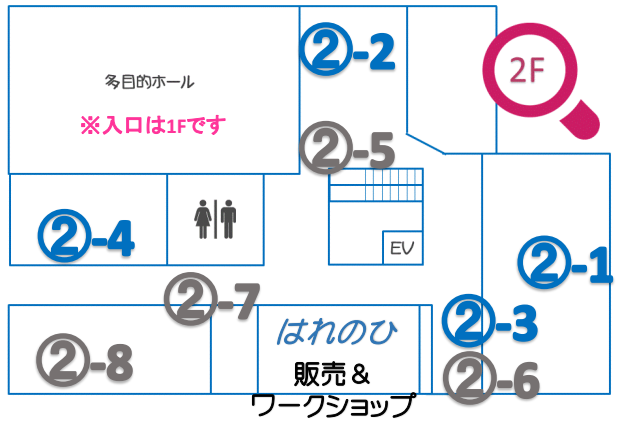

講座・サークル作品展

- ②-5 ホームソーイング講座受講生
- ②-6 パッチワーク講座受講生
- ②-7 絵画教室アトリエコスモス
- ②-7 絵画講座受講生
- ②-8 もやしの会~夢絵手紙クラブ
- ②-8 小原流磐田支部
- ②-8 陶芸講座受講生

※当日店舗及び内容が変更になる場合があります