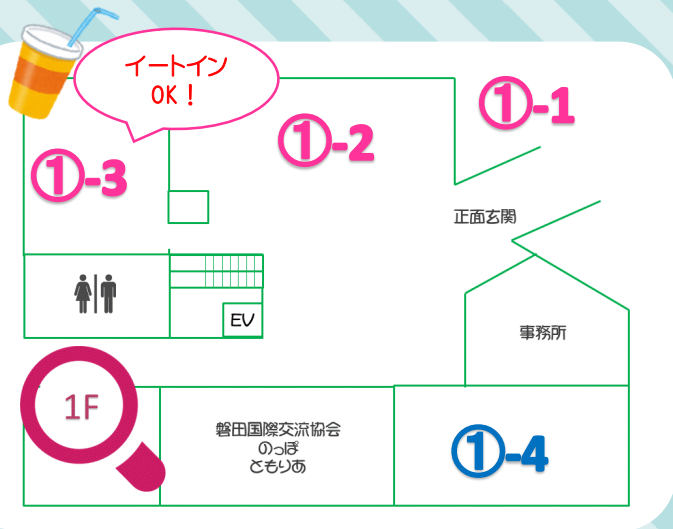

### ワークピア磐田 & はじまりのオフィス

磐田市指定管理者 東海ビル管理株式会社

磐田市見付2989-3 ☎ 0538-36-8381

協力 磐田市 ヤマハ発動機株式会社 ジュピロ磐田 静岡産業大学

みんなで軽トラ市 いわた★駅前楽市実行委員会

磐田市ハンドメイドイベントはれのひ 他 出展者のみなさま

△ 当日は専用駐車場の駐車台数を制限しております  
臨時駐車場(iプラザ東側駐車場)とシャトルバスのご利用にご協力ください