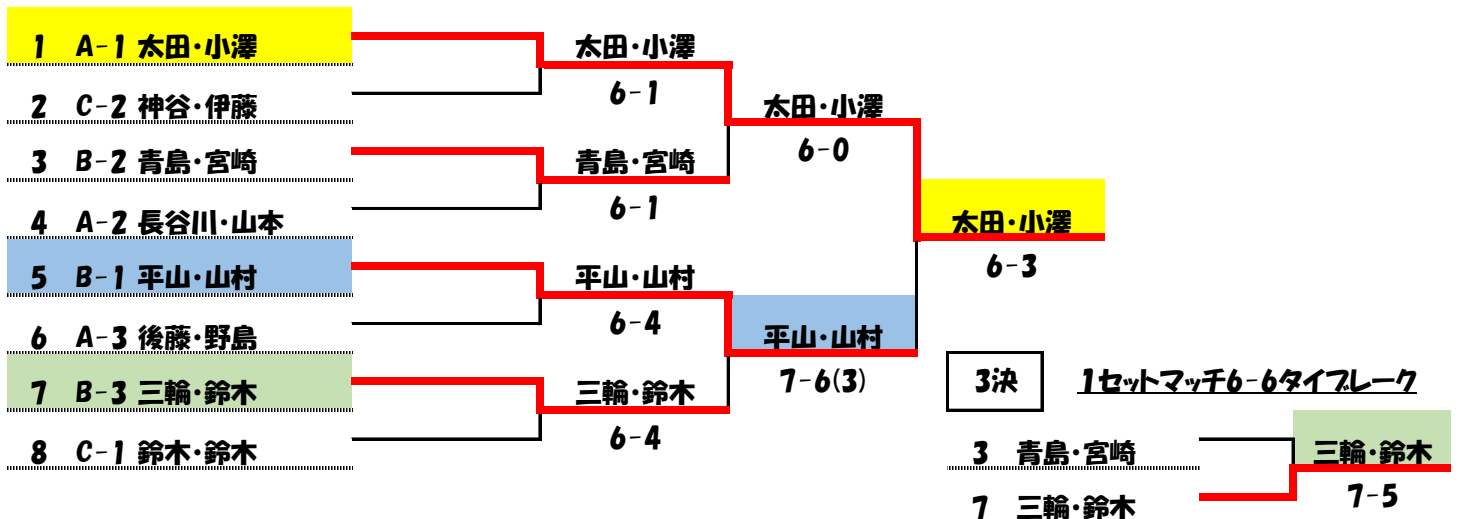

東海ビル管理杯 第112回テニス大会

引佐総合公園(すぽるてん) <B級ダブルス>

令和元年6月16日(日) 1/2

引佐総合公園(すぽるてん)

砂入人工芝6面

【男子予選ブロック】 1セットマッチ6-6タイブレーク

A・Bブロック上位3組 及び Cブロックの上位2組(合計8組) → 決勝トーナメントへ、

その他の組(3組) → コンソレブロックへ

それぞれ進出!

コート	A	氏名	所属	1	2	3	4	勝敗数	得失G数	順位
決勝T優勝		太田・小澤	ダブルベークル		6-1	6-1		2-0	+10	1
9:00	2	後藤・野島	いわきくTC	1-6			4-6	0-2	-7	3
	3	鈴木・安川	ほたん月曜会	1-6			1-6	0-2	-10	4
	4	長谷川・山本	YMC		6-4	6-1		2-0	+7	2

コート	B	氏名	所属	1	2	3	4	勝敗数	得失G数	順位
決勝T準優勝		平山・山村	TTP細江TC		7-6(5)	6-3		2-0	+4	1
8:00	2	青島・宮崎	NWTCフリー	6(5)-7			7-6(2)	1-1	0	2
	コンソレB優勝	近藤・田丸	富士見TC	3-6			6(3)-7	0-2	-4	4
決勝T第3位		三輪・鈴木	アズTC		6(2)-7	7-6(3)		1-1	0	3

※対戦順 : ①2-3 ②1-初戦敗者 ③1-初戦勝者

コート	C	氏名	所属	1	2	3	勝敗数	得失G数	順位
10:00	1	平田・倉田	浜松湖北高 聖隷クリストファー高		1-6	3-6	0-2	-8	3
9:00	2	鈴木・鈴木	月曜会	6-1		6-3	2-0	+8	1
	3	神谷・伊藤	RCイナサ	6-3	3-6		1-1	0	2

【男子決勝トーナメント】 1セットマッチ6-6タイブレーク