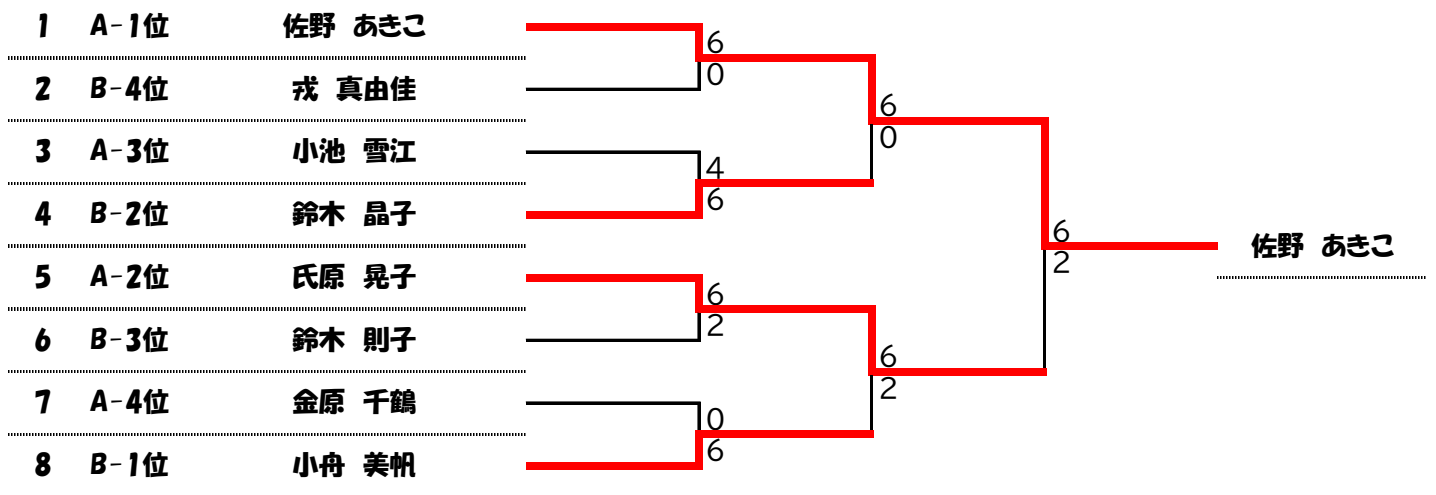

東海ビル管理杯 テニス大会

渚園 (BC級シングルス)

令和8年4月26日(日)

渚園テニスコート

(ハード4面)

【女子の部/予選リーグ】

1セットマッチノーアド6-6タイブレーク

全選手順位に応じて決勝トーナメントへ進出します！！

コール時間	A	氏名	所属	1	2	3	4	勝敗数	得失G数	順位
11:30	1	氏原 晃子	佐鳴台LTC		6-1	6-7		1-1	+4	2
	2	金原 千鶴	フリー	1-6			1-6	0-2	-10	4
11:30	3	佐野 あきこ	フレスガーテン	7-6			6-2	2-0	+5	1
	4	小池 雪江	フリー		6-1	2-6		1-1	+1	3

コール時間	B	氏名	所属	1	2	3	4	勝敗数	得失G数	順位
12:00	1	鈴木 晶子	佐鳴台LTC		6-3	6-2		2-0	+7	2
	2	鈴木 則子	フリー	3-6			2-6	0-2	-7	3
12:00	3	戎 真由佳	フリー	2-6			2-6	0-2	-8	4
	4	小舟 美帆	フリー		6-2	6-2		2-0	+8	1

【女子決勝トーナメント】

1セットマッチノーアド6-6タイブレーク