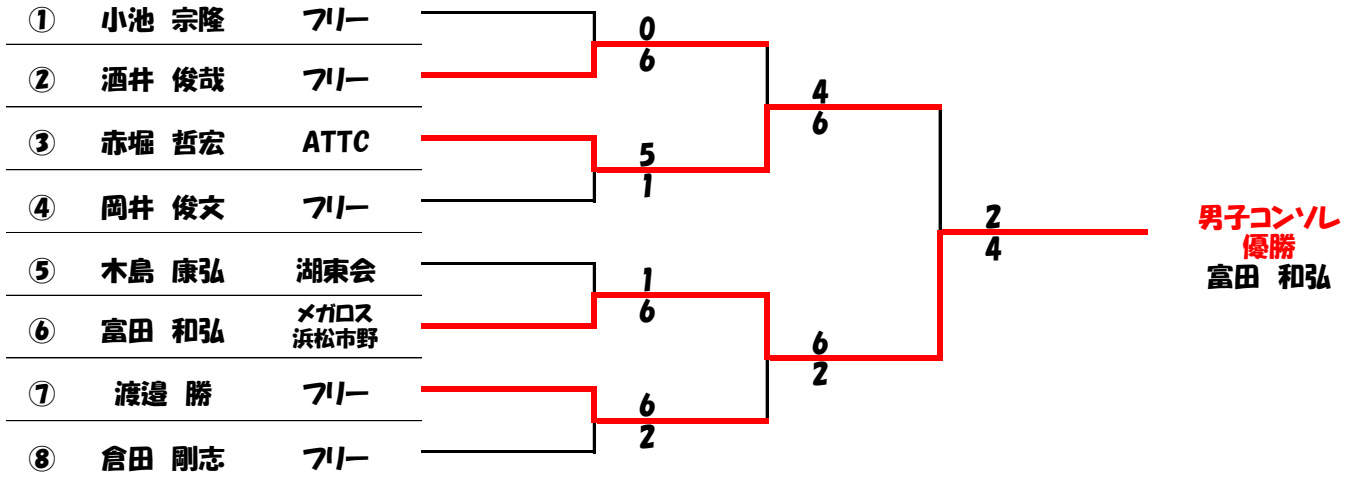

コンソルトーナメント

【女子の部】

本戦トーナメント

1セットマッチ6-6タイブレーク

本戦トーナメント初戦敗退順に①から入っていきます！

注意事項

※大会当日受付は、8:40~受付いたします

- ★ 選手は、コート時間の10分前には受付を済ませてください
- ★ 参加料は、当日大会受付にて徴収致します
- ★ 締切り後のキャンセルは、参加料が発生しますので、ご注意ください
- ★ 大会当日天候が怪しい場合は、8時以降に管理事務所までお問合せください。(053-592-1525)
- ★ 選手は、進行表を見て試合の準備をしてください
- ★ 試合前、番号の若い選手がボールを受付まで取りに来てください
- ★ 試合が終了したら、勝者がボールと結果を受付まで届けてください
- ★ 試合前の練習は、初戦のみストローク4球とサービス適本です！2R以降は、サービスのみとなります(ただし、相手が初戦の場合は、ストローク4球とサービス適本となります)
- ★ 試合はすべてセルフジャッジです
- ★ 本戦3位までの入賞者およびコンソル優勝者には賞品が授与されます
- ★ 今大会の決勝T優勝者は、C級大会へ無料にてご参加いただけます(※要申込)