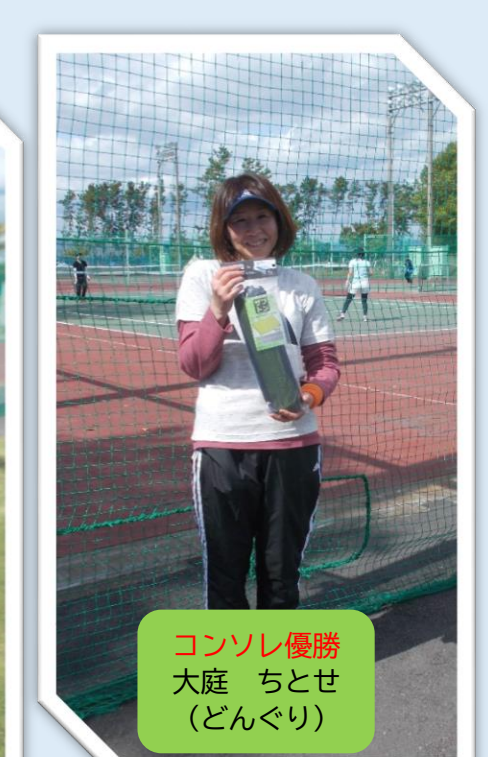

コンソレ優勝
大庭 ちとせ
(どんぐり)