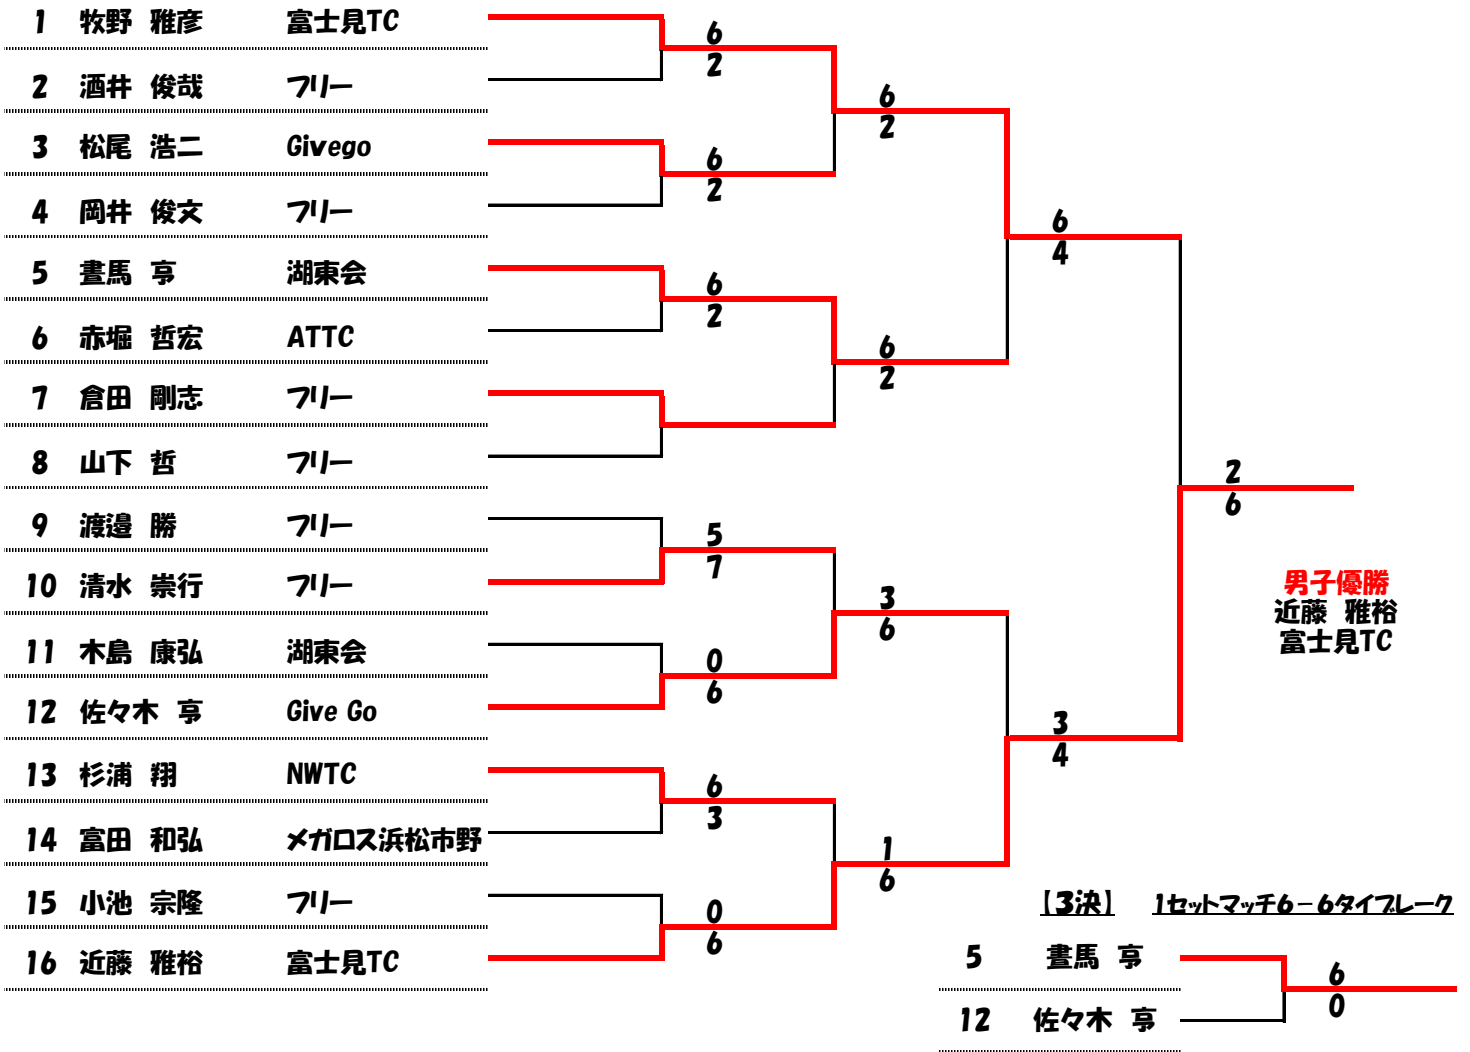

東海ビル管理杯 第132回テニス大会

渚園 《D級シングルス》

令和3年4月18日(日) 1/2

渚園テニスコート(ハード4面)

【男子の部】本戦トーナメント

1セットマッチ6-6タイブレーク

大会結果

ハードバンテージ6ゲーム先取

コンソルトーナメント

【女子の部】

本戦トーナメント

1セットマッチ6-6タイブレーク

本戦トーナメント初戦敗退順に①から入っていきます！

注意事項

※大会当日受付は、8:40~受付いたします

- ★ 選手は、コート時間の10分前には受付を済ませてください
- ★ 参加料は、当日大会受付にて徴収致します
- ★ 締切り後のキャンセルは、参加料が発生しますので、ご注意ください
- ★ 大会当日天候が怪しい場合は、8時以降に管理事務所までお問合せください。(053-592-1525)
- ★ 選手は、進行表を見て試合の準備をしてください
- ★ 試合前、番号の若い選手がボールを受付まで取りに来てください
- ★ 試合が終了したら、勝者がボールと結果を受付まで届けてください
- ★ 試合前の練習は、初戦のみストローク4球とサービス適本です！2R以降は、サービスのみとなります(ただし、相手が初戦の場合は、ストローク4球とサービス適本となります)
- ★ 試合はすべてセルフジャッジです
- ★ 本戦3位までの入賞者およびコンソル優勝者には賞品が授与されます
- ★ 今大会の決勝T優勝者は、C級大会へ無料にてご参加いただけます(※要申込)