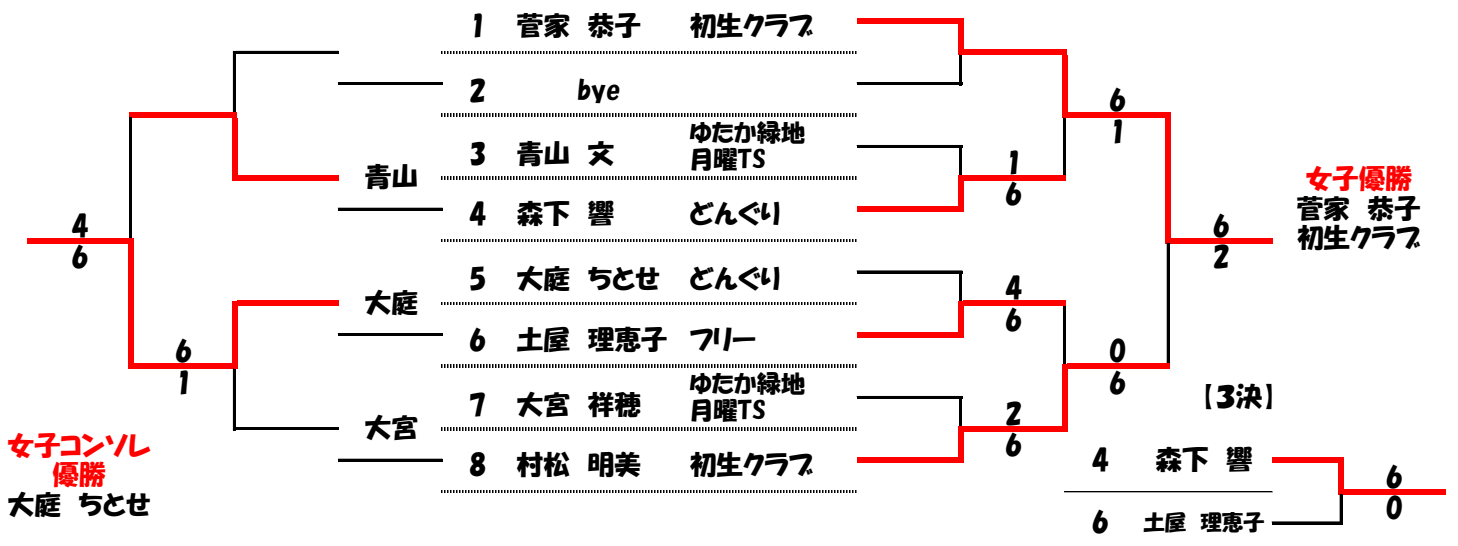

東海ビル管理杯 第132回テニス大会

渚園 《D級シングルス》

令和3年4月18日(日) 1/2

渚園テニスコート(ハード4面)

【男子の部】本戦トーナメント

1セットマッチ6-6タイブレーク

大会結果

ハードバンテージ6ゲーム先取

コンソルトーナメント

【女子の部】

本戦トーナメント

1セットマッチ6-6タイブレーク

本戦トーナメント初戦敗退順に①から入っていきます！

注意事項

※大会当日受付は、8:40~受付いたします

- ★ 選手は、コート時間の10分前には受付を済ませてください
- ★ 参加料は、当日大会受付にて徴収致します
- ★ 締切り後のキャンセルは、参加料が発生しますので、ご注意ください
- ★ 大会当日天候が怪しい場合は、8時以降に管理事務所までお問合せください。(053-592-1525)
- ★ 選手は、進行表を見て試合の準備をしてください
- ★ 試合前、番号の若い選手がボールを受付まで取りに来てください
- ★ 試合が終了したら、勝者がボールと結果を受付まで届けてください
- ★ 試合前の練習は、初戦のみストローク4球とサービス適本です！2R以降は、サービスのみとなります(ただし、相手が初戦の場合は、ストローク4球とサービス適本となります)
- ★ 試合はすべてセルフジャッジです
- ★ 本戦3位までの入賞者およびコンソル優勝者には賞品が授与されます
- ★ 今大会の決勝T優勝者は、C級大会へ無料にてご参加いただけます(※要申込)