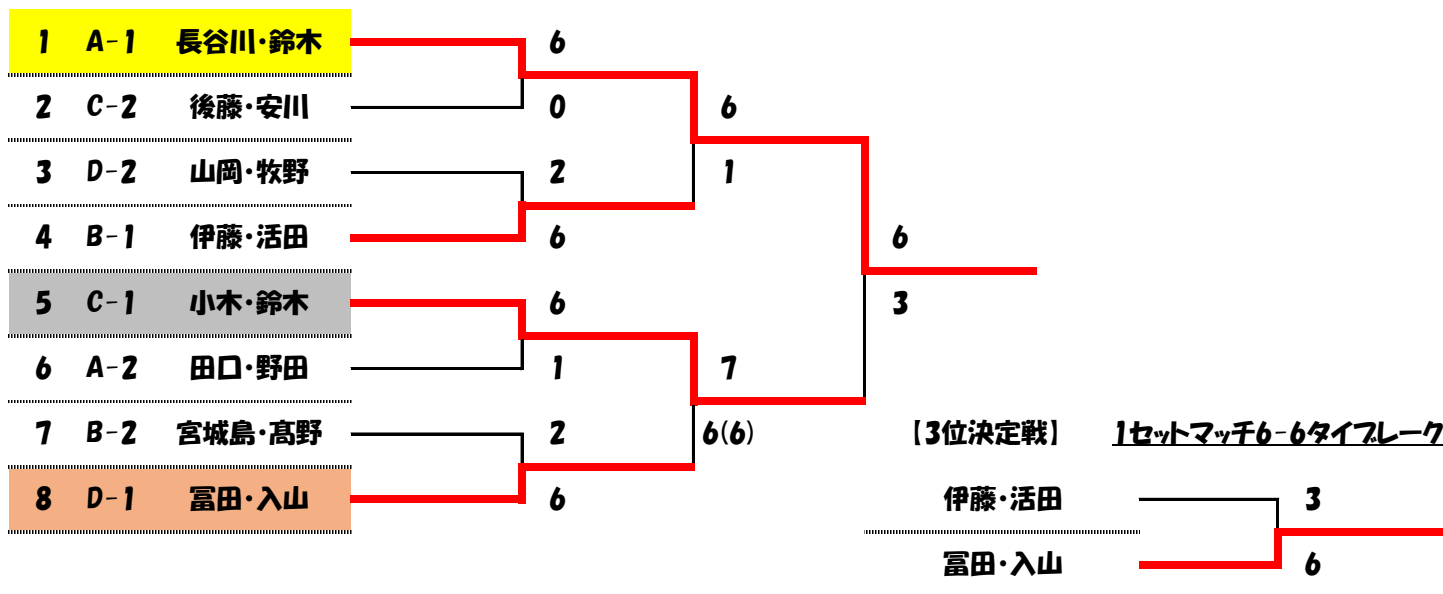

7  
タイブレーク  
4

コール	B	氏名	所属	1	2	3	4	勝敗数	得失G数	順位
9:00	1	伊藤・活田	ヤマハTC		6-0	6-1		2-0	11	1
	2	浦川・菊波	富士見TC	0-6			2-6	0-2	-10	3
	3	後藤・増田	初生クラブ	1-6			1-6	0-2	-10	4
	4	宮城島・高野	NWTC ヤマハTC		6-2	6-1		2-0	9	2

8  
タイブレーク  
6

**【決勝トーナメント】**

**1セットマッチ6-6タイブレーク**

**【コンソルトーナメント】**

**ノードバンテージ・6ゲーム先取**