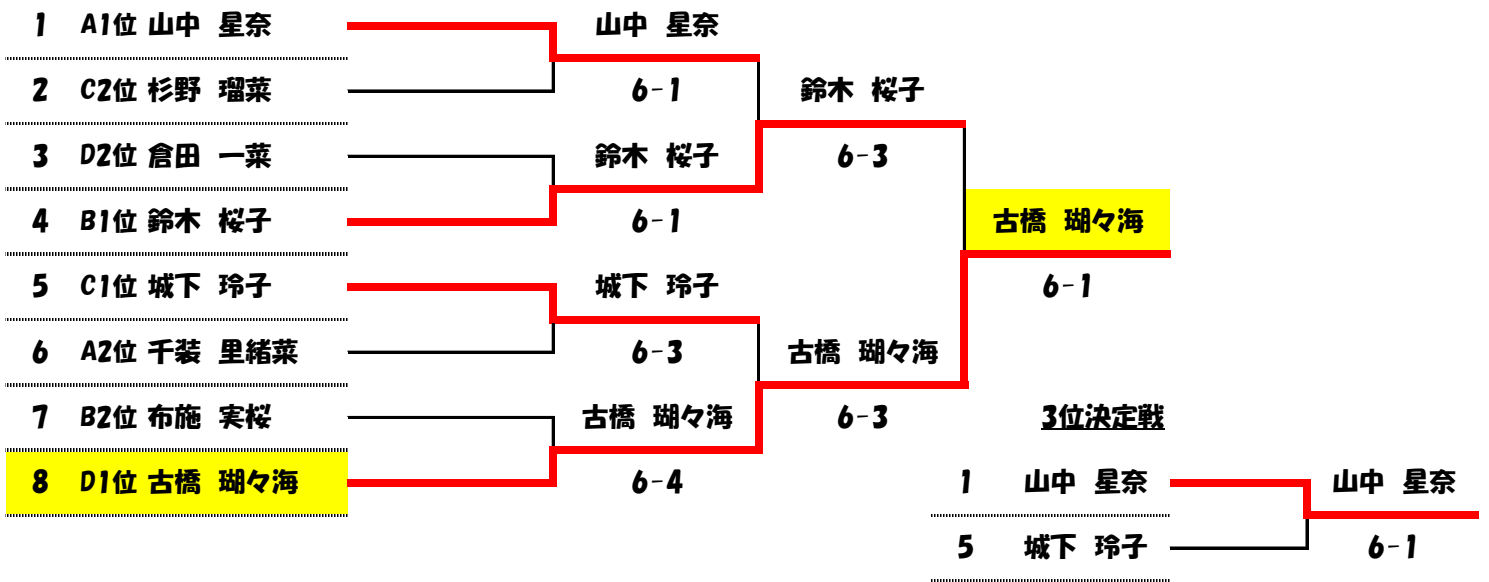

【決勝トーナメント】

1セットマッチ6-6タイブレーク