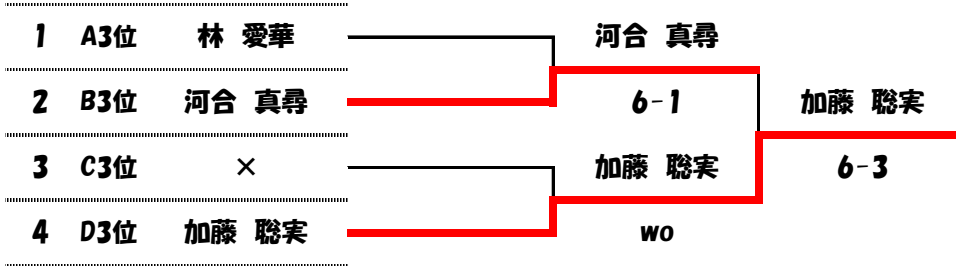

【コンソルトーナメント】

ノードバンテージ6ゲーム先取