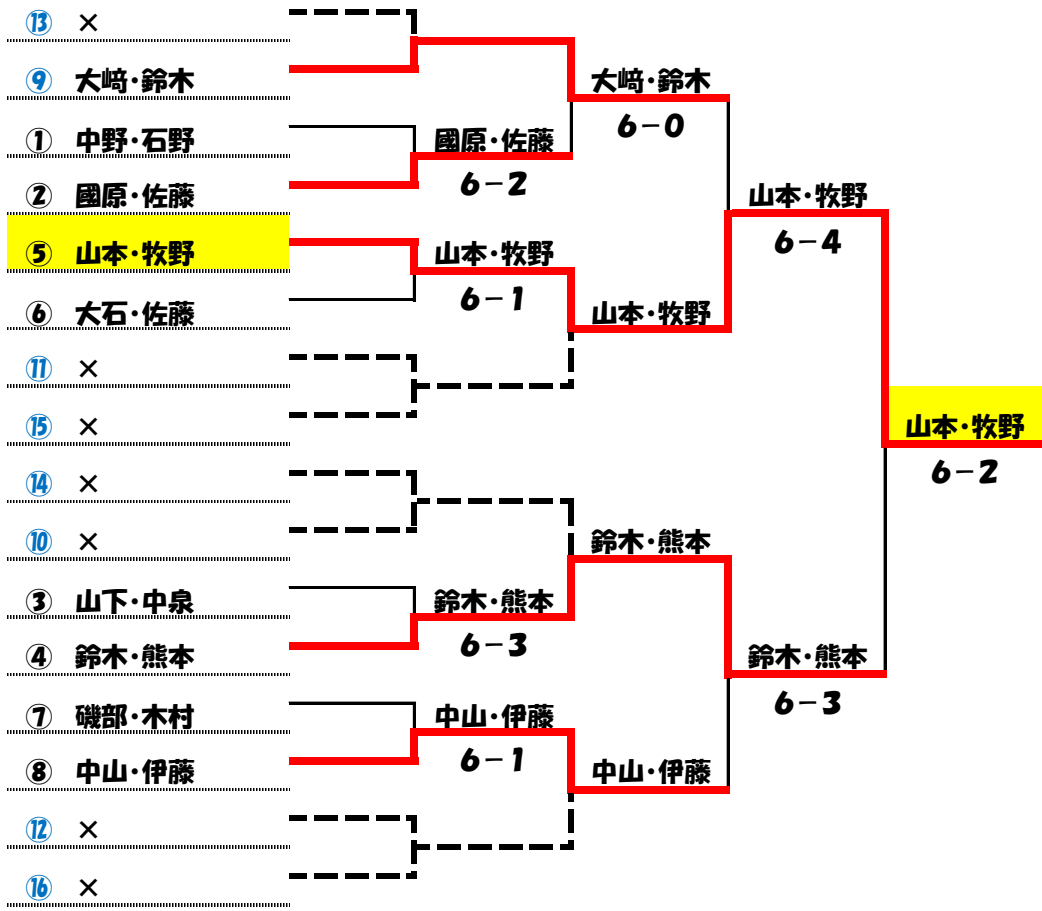

**【女子の部/コンソル】**

**ノードバンテージ・6ゲーム先取**

(※本戦初戦の敗退決定順に①から入って行きます)

**【上位入賞者】**

後列	本戦トーナメント<第3位> 柏川・伊達(浜松市立)	本戦トーナメント<第4位> 生田・小澤(浜松学芸)	コンソルトーナメント<優勝> 山本・牧野(聖隷クリストファー)
前列	本戦トーナメント<準優勝> 中村・古山(聖隷クリストファー)	本戦トーナメント 中島・山田(湖北高校)	<b>優勝</b>

(※本戦トーナメント及びコンソルトトーナメントで負けてしまった方を対象とします)

野田・徳久 大岡・鈴木	1	大岡・鈴木 6-3	松本・鈴木 沢路・米山	2	松本・鈴木 6-2	町田・荒井 飯田・山野	3	町田・荒井 6-5
大石・佐藤 山下・中泉	4	大石・佐藤 6-2	油井・和田 中野・石野	5	油井・和田 6-3	大岡・鈴木 國原・佐藤	6	大岡・鈴木 6-2
野田・徳久 田中・室内	7	野田・徳久 6-3	佐原・金澤 大須賀・原田	8	佐原・金澤 6-4	沢路・米山 橋本・伏見	9	橋本・伏見 6-3
町田・荒井 大石・佐藤	10	町田・荒井 6-5	山下・中泉 松本・鈴木	11	松本・鈴木 6-4	大岡・鈴木 油井・和田	12	大岡・鈴木 6-3
野田・徳久 橋本・伏見	13	橋本・伏見 6-2	田中・室内 大崎・鈴木	14	大崎・鈴木 6-5	國原・佐藤 中山・伊藤	15	
大須賀・原田 沢路・米山	16	大須賀・原田 6-3	大石・佐藤 磯部・木村	17		橋本・伏見 町田・荒井	18	
飯田・山野 大岡・鈴木	19	大岡・鈴木 6-2	山本・牧野 中野・石野	20				